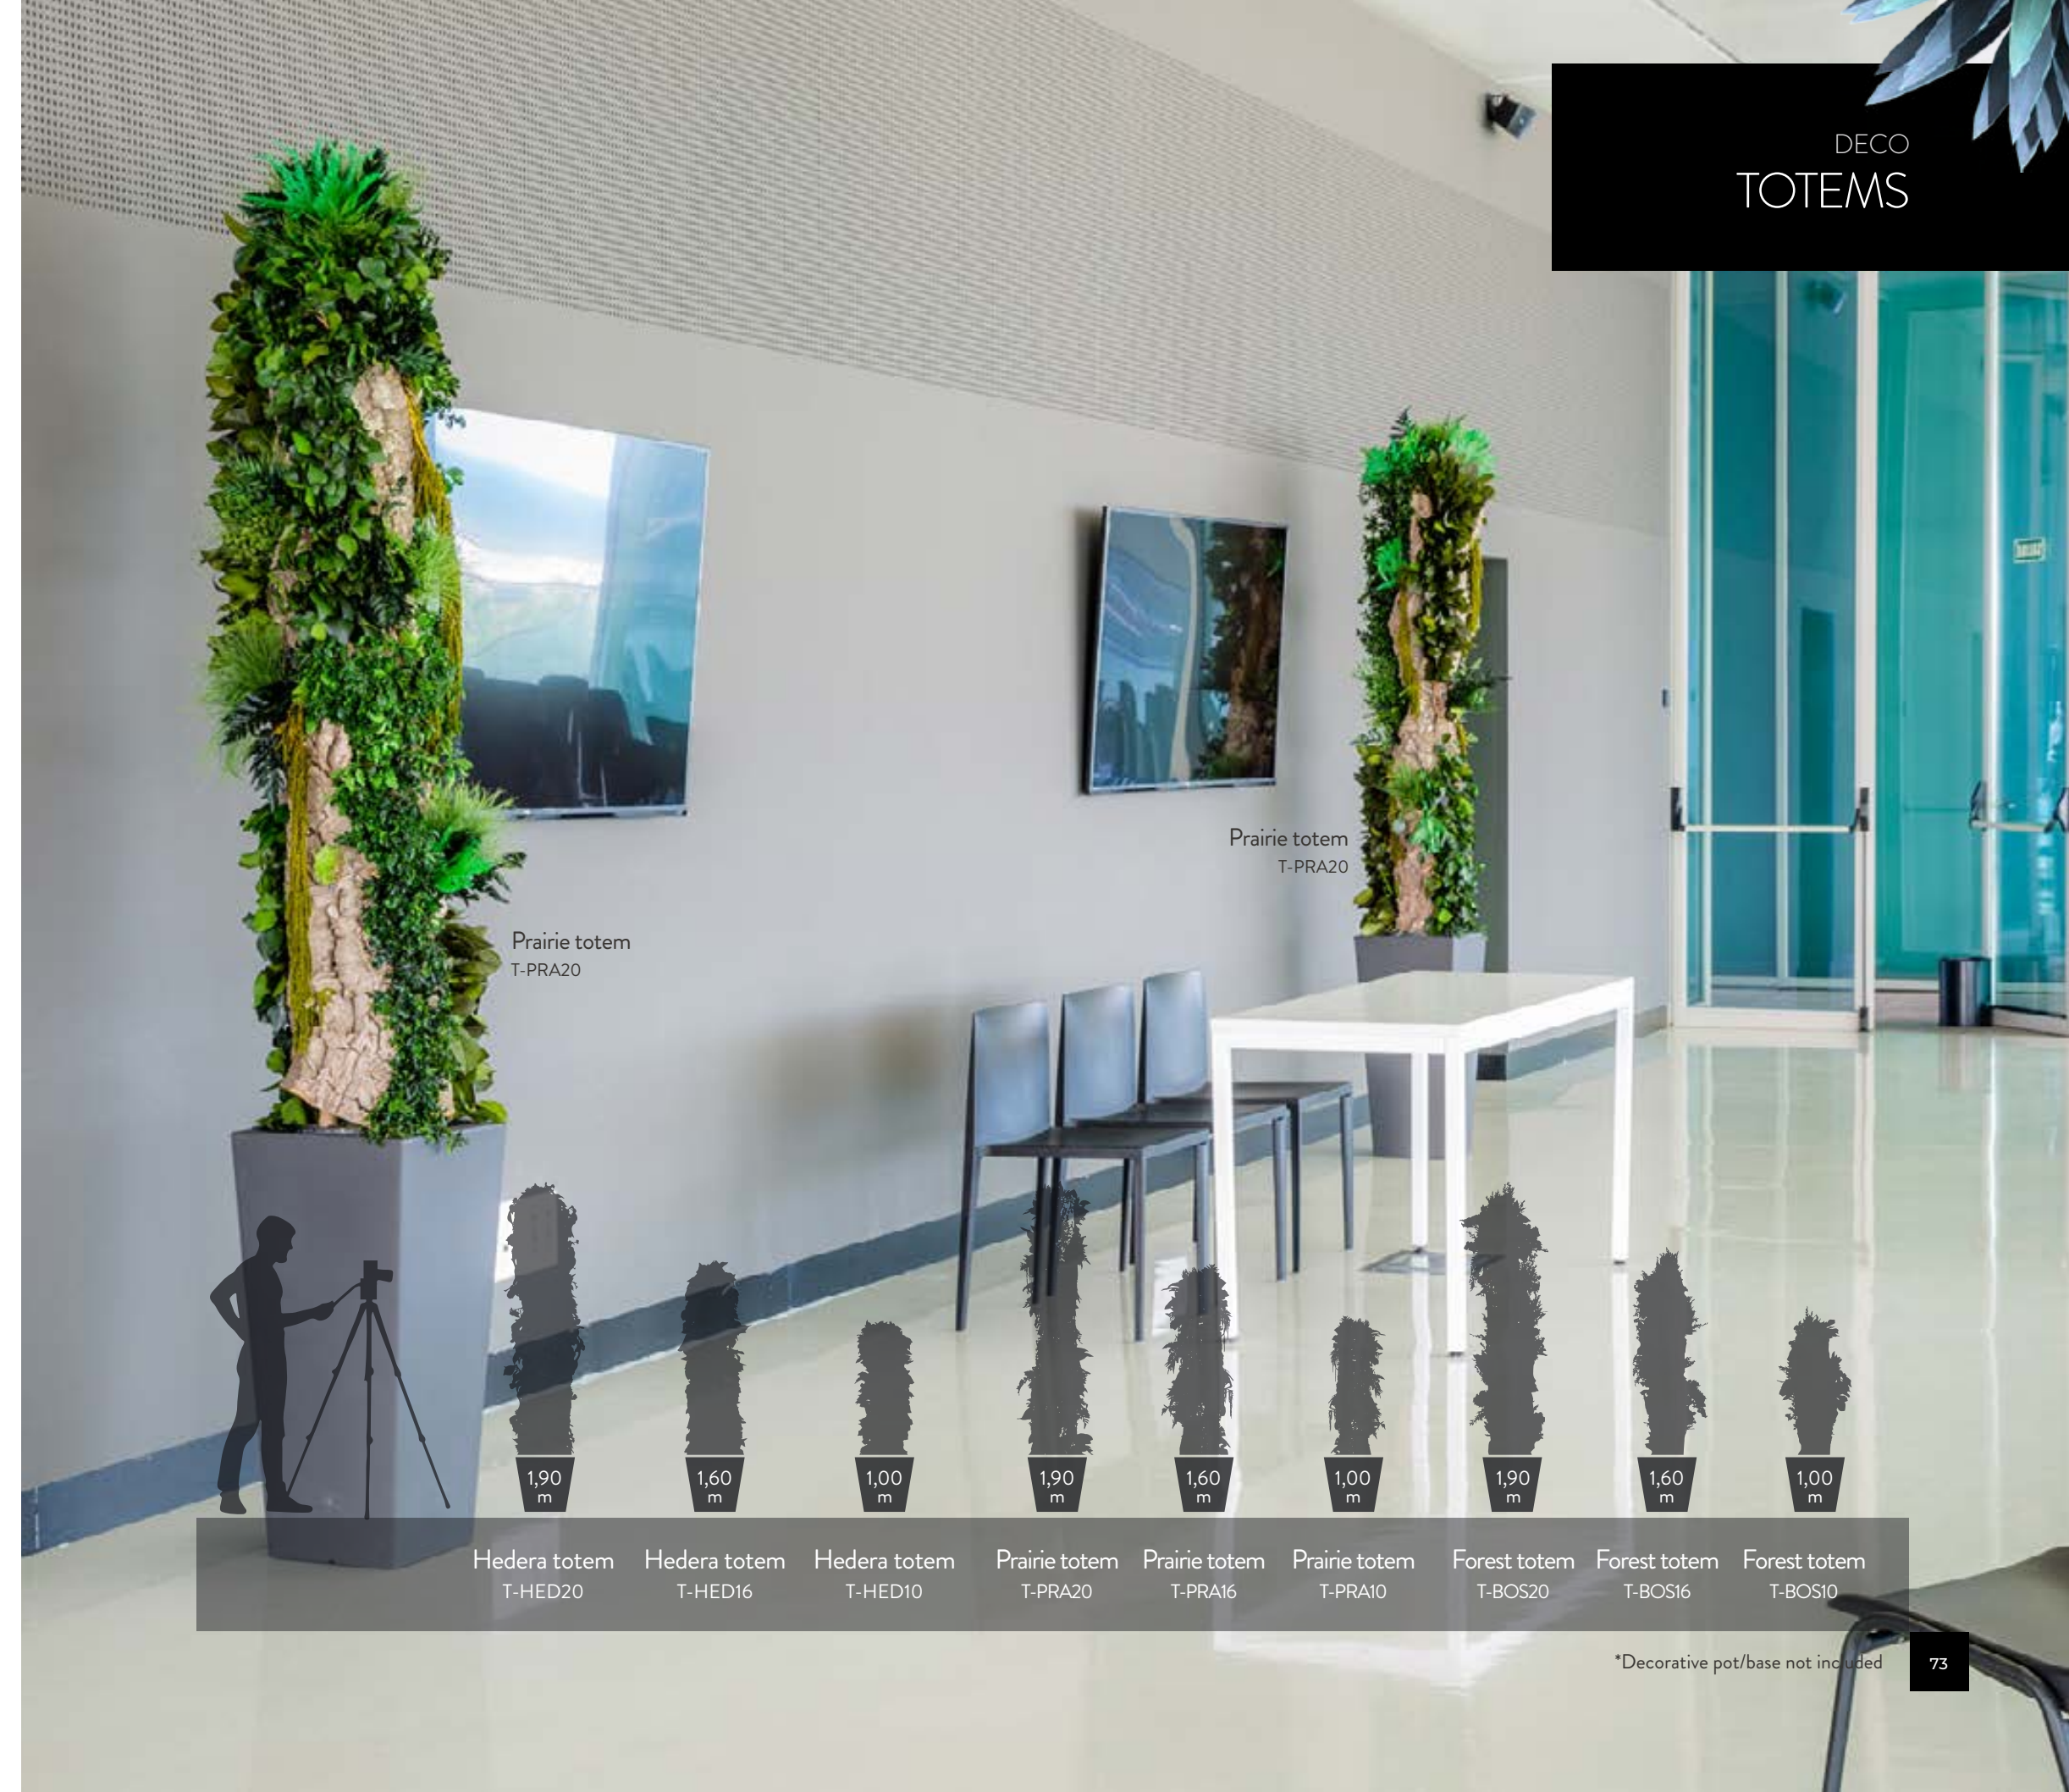

Prairie totem
T-PRA20

Prairie totem
T-PRA20

1,90
m

1,60
m

1,00
m

1,90
m

1,60
m

1,00
m

1,90
m

1,60
m

1,00
m

Hedera totem
T-HED20

Hedera totem
T-HED16

Hedera totem
T-HED10

Prairie totem
T-PRA20

Prairie totem
T-PRA16

Prairie totem
T-PRA10

Forest totem
T-BOS20

Forest totem
T-BOS16

Forest totem
T-BOS10

*Decorative pot/base not included