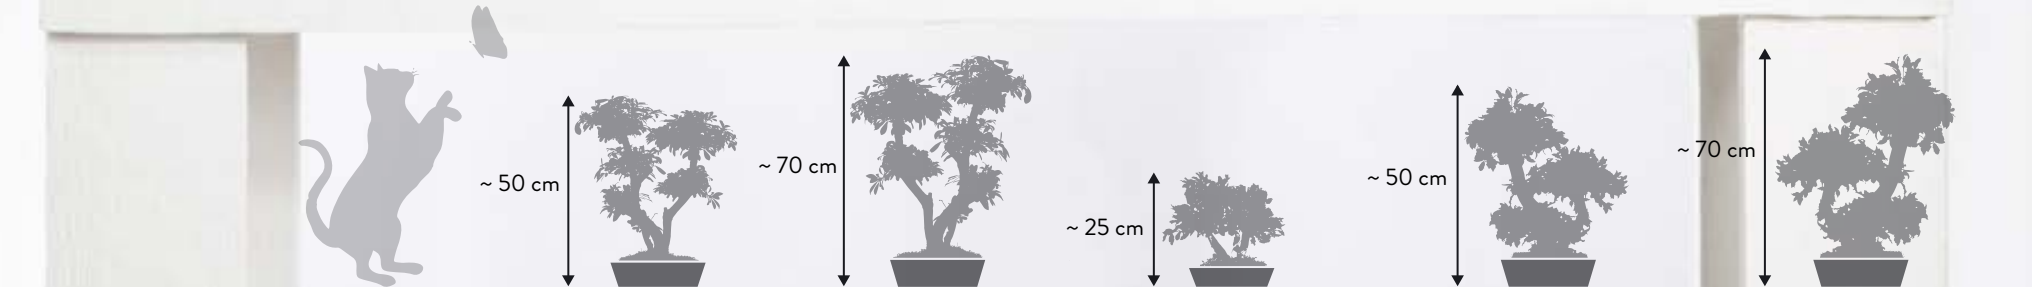

Tobira bonsai
BTO50
(Pot/base 15x21,5 cm)

Tobira bonsai
BTO70
(Pot/base 18x25 cm)

Tenuifolium bonsai
BPI25
(Pot/base 12,5x18 cm)

Tenuifolium bonsai
BPI50
(Pot/base 15x21,5 cm)

Tenuifolium bonsai
BPI70
(Pot/base 18x25 cm)

*Decorative pot/base included